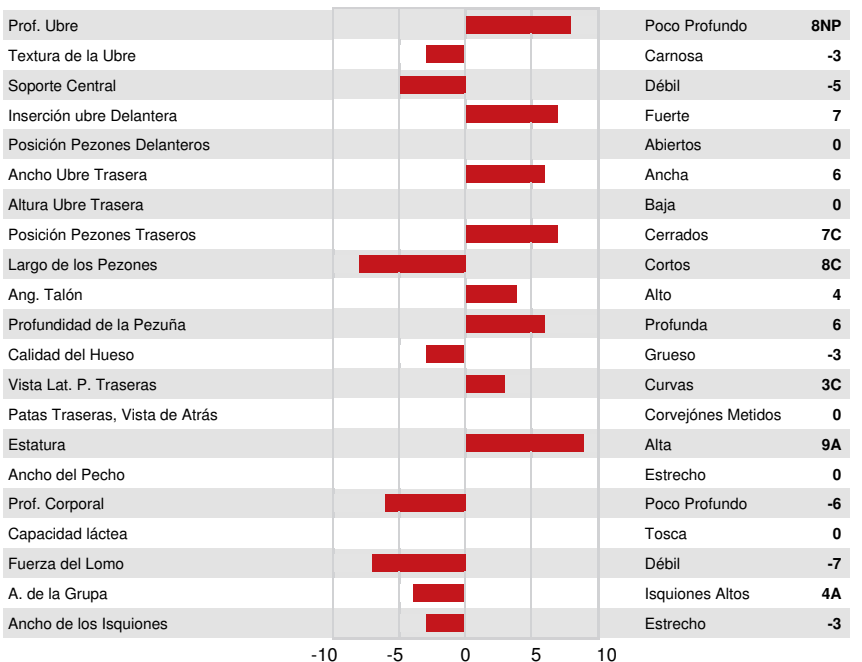

DPF RDC BLF CNF BYF POS MWF CVF HH1F HH2F HH3F HH4F HH5F HH6F HCDF HMWF

Reg. #: HO840M3202151243 aAa: 231456 DMS: 561,135  
 Nacimiento: 12/01/2018 Caseína Kappa: AA Caseína Beta: A1A2

PRODUCCIÓN			GEBV 24* APR	
168 Hatos 341 Hijas 96% Conf.				
Leche kg 568	Grasa kg 52	Grasa % +0.25	Proteína kg 30	Proteína % +0.08
Eficiencia de Conversión 104	RMC 94	Eficiencia Metano 95		

Promedio de la Hija (kg-ME) Leche 12,640 kg Grasa 520 kg Proteína 413 kg

SALUD Y FERTILIDAD		Inmunidad 91
Vida en el Hato	99	Inmunidad de los terneros 93
SCS	96	Habilidad al Parto 99
Fertilidad de la Hija	100	Habilidad de las Hijas al Parto 103
Puntaje de Condición Corporal	102	Rapidez en el Ordeño 103
Resistencia a Mastitis	97	Temperamento Lechero 100
Persistencia de la lactación	102	Resistencia a Enfermedades Metabólicas 103

CONFORMACIÓN		GEBV 24* APR	
107 Hatos 209 Hijas 92% Conf.			
Conformación	-3	Fortaleza Lechera	-4
Sistema Mamario	-1	Grupa	-7
Patas y Pezuñas	0	% BM o Mejor	57

SCENERY-VIEW CRYSTAL DAM

SCENERY-VIEW CELIA-RED GRANDDAM